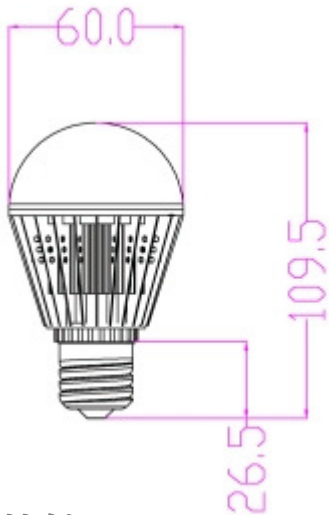

8W LED 球泡燈

BU Series

■ 特點:

- 消耗功率低, 節省能源
- 無UV與IR光輻射
- 光源使用壽命長
- 不炫光, 視覺舒適無負擔
- 開燈後立即點亮, 無延遲閃爍
- 鋁質外殼設計, 散熱效果佳

■ 選用型號規格:

型號	色溫 (K)	發光角度 (°)	演色性 (%)	流明值(lm)
	一般值			一般值
BU600827-011N65	6000 ±300	120	70	600 ±10%
BU600827-011N61	3000 ±200	120	70	500 ±10%

■ 外觀尺寸及機械結構:

■ 機構特性:

項目	內容
散熱片	鋁
燈罩	霧狀
燈座規格	E27
重量	150 g

■ 環境特性:

項目	內容
相對溼度	5~90%
工作溫度	0~50°C
存放溫度	-20~60°C

■ 電源特性:

項目	內容
輸入電壓	AC 100-240V
消耗功率	8W ±10%
功率因數	>0.9