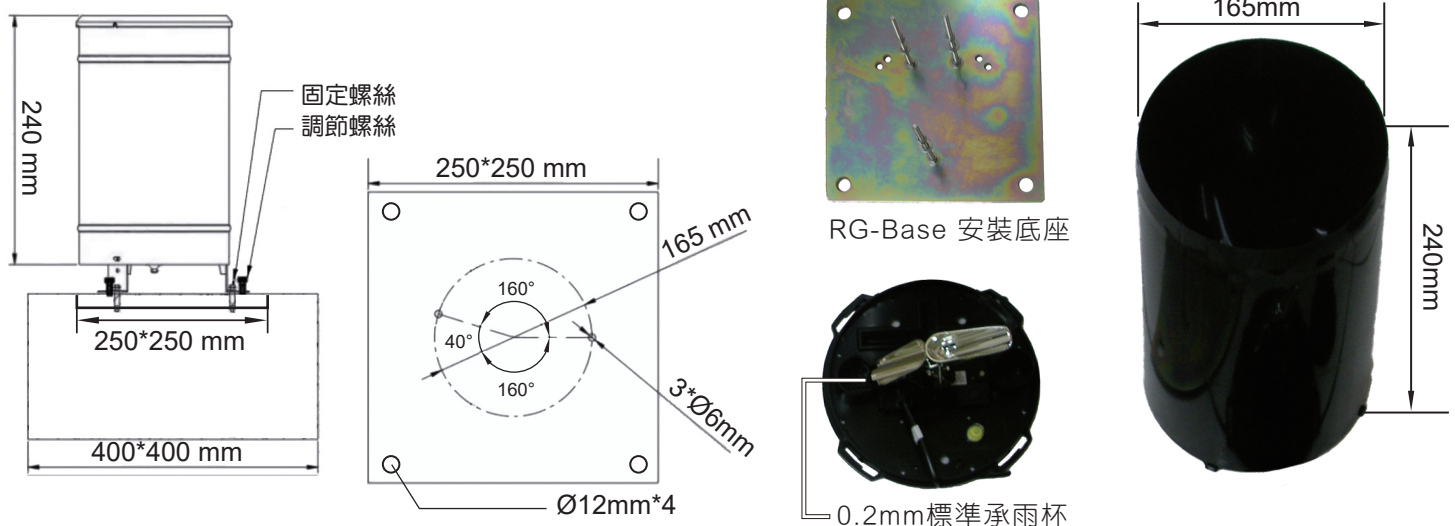

- 收集量: 214cm<sup>2</sup>
- 乾接點. ON/OFF信號輸出
- 抗UV. ABS材質
- 附水平儀使其安裝時達到水平
- 可選擇RG-BASE金屬底座便於安裝

## 規格特性

- ◆ 感測原理: 磁簧開關信號
- ◆ 靈敏度: 0.2mm/tip
- ◆ 信號輸出: 乾接點. ON/OFF信號
- ◆ 材質: 抗UV. ABS
- ◆ 尺寸: 165mm(直徑)\*240mm(高)

- ◆ 收集量: 214cm<sup>2</sup>
- ◆ 降雨精度: 降雨率250mm/ hr: ±3%  
一吋: 0.2mm或0.01"mm
- ◆ 出線10M

## 尺寸圖

## 安裝說明

只需將儀器將水平泡調整到中心位置即可現場無需再調整傾角

附10米信號纜線, 可選配中間防水接頭, 延長信號纜線長度