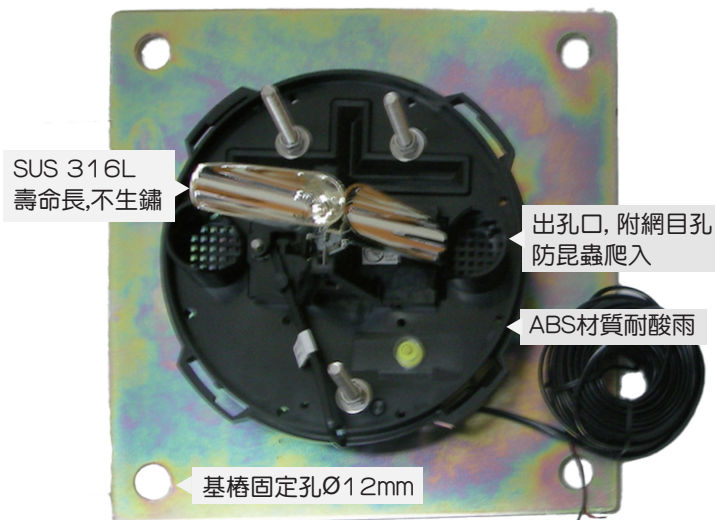

- 收集量: 214cm<sup>2</sup>
- 乾接點. ON/OFF信號輸出
- 抗UV. ABS材質
- 附水平儀使其安裝時達到水平
- 可選擇RG-BASE金屬底座便於安裝

## 規格特性

- ◆ 感測原理: 磁簧開關信號
- ◆ 靈敏度: 0.2mm/tip
- ◆ 信號輸出: 乾接點. ON/OFF信號
- ◆ 材質: 抗UV. ABS
- ◆ 尺寸: 165mm(直徑)\*240mm(高)

- ◆ 收集量: 214cm<sup>2</sup>
- ◆ 降雨精度: 降雨率250mm/ hr: ±3%  
一吋: 0.2mm或0.01"mm
- ◆ 出線10M

## 安裝說明

只需將儀器將水平泡調整到中心位置即可現場無需再調整傾角

附10米信號纜線, 可選配中間防水接頭, 延長信號纜線長度

## 選用型號規格

RG-6464- 代碼1

碼1	分辨率
02	0.2mm
001	0.01mm