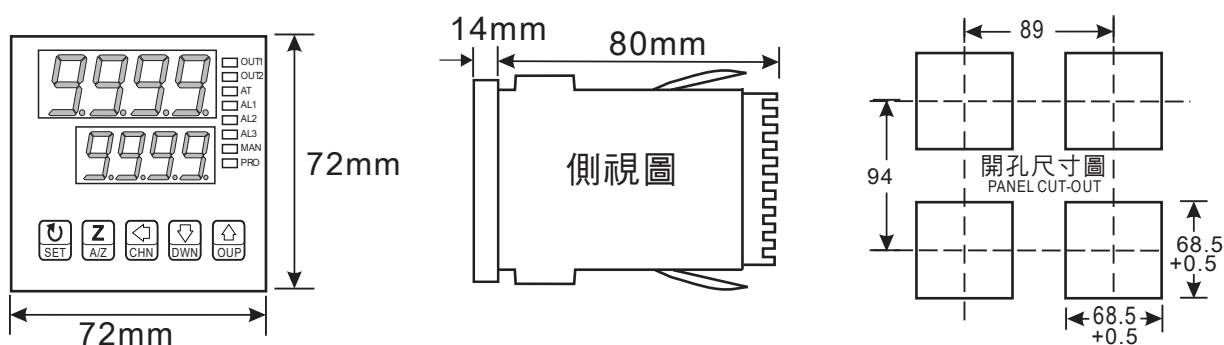

- RST鍵可用於機內復位
- 內建0~5A CT電流監控範圍可依據CT比自由設定
- 提供最多3組報警,10種報警模式選擇
- 報警模式9(6)提供定時偏差高(低)報警功能

AC扣式比流器

尺寸圖

配線圖