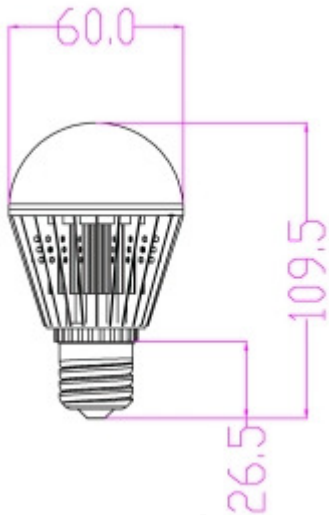

## Order Information:

Part Number	Color Temperature (°K)	View Angle (°)	CRI (%)	Luminous (lm)
	Typical			Typical
BU600827-011N65	6000 ±300	120	70	600 ±10%
BU600827-011N61	3000 ±200	120	70	500 ±10%

## Dimensions:

## Mechanical:

Parameter	Rating
Heat Sink	Aluminum
Lens	Fog type
Socket	E27
Weight	150 g