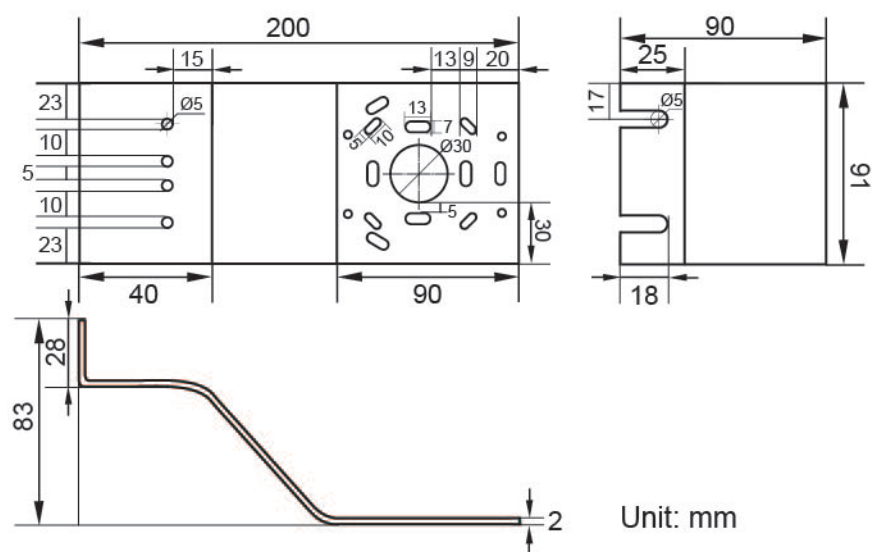

DIMENSION

ORDER INFORMATION

Stype- Code1 - Code2

Code1	Dimension(mm)	Code2	Layers of louver cover
L	91*200	N	None
XL	140*255	6	6
		9	9
		12	12
		0	Option