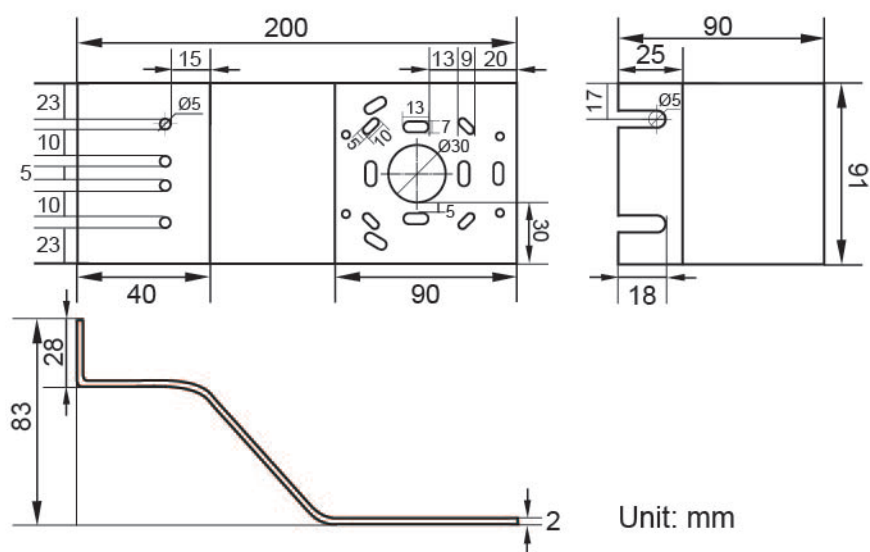

尺寸圖

選用型號規格

Stype- 代碼1 - 代碼2

碼1	尺寸(mm)	碼2	百葉罩層數
L	91*200	N	None
XL	140*255	6	6
		9	9
		12	12
		0	Option